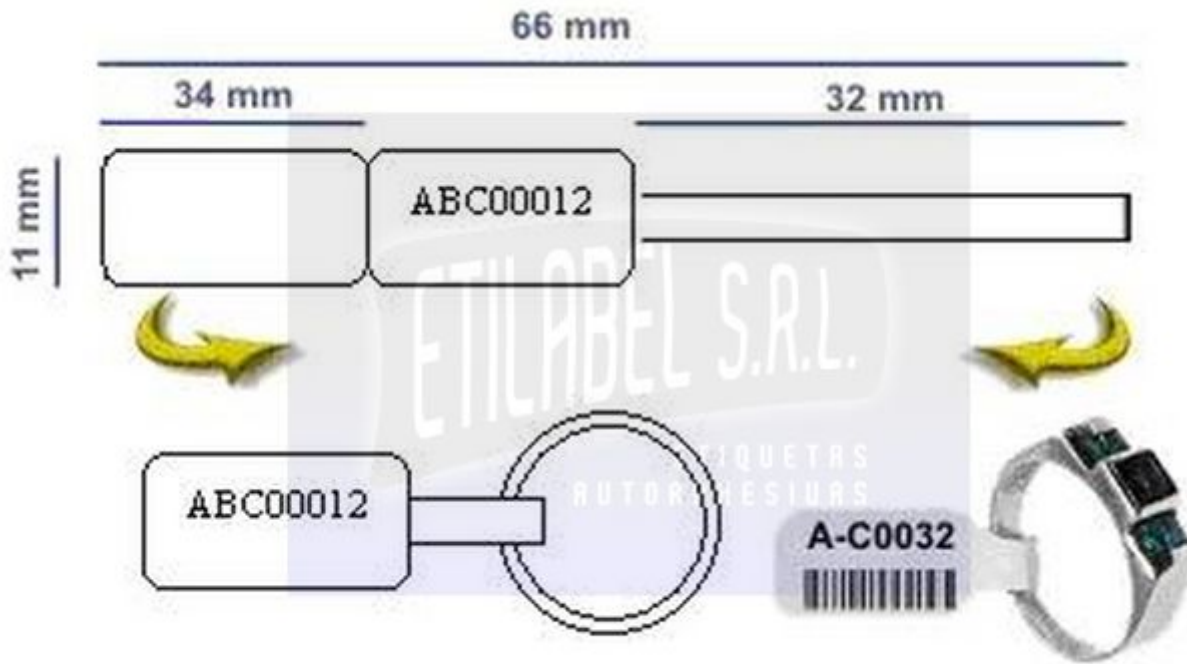

## Etiquetas Para Joyeria

### Características:

Aptas para impresoras de transferencia térmica marcas Sato - Zebra - Argox o para escribirlas a mano - en OPP y Ilustracion El precio es por la medida 66x11x2500 etiq.